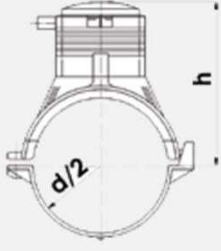

POLİBOR

ПОЛІБОР

**HDPE ELEKTROFÜZYON TAMİR SEMERİ**  
**PN16 / SDR 11**

HDPE EF REPAIR SADDLE PN16 / SDR 11

Çap	L	H	Ağırlık
mm	mm	mm	kg
63	161	111	0,43
75	161	110	0,51
90	161	110	0,48
110	161	114	0,58
125	161	112	0,58
140	161	110	0,57
160	161	109	0,57
180	162	95	0,64
200	162	93	0,64
225	162	90	0,66
250	162	87	0,72
280	162	87	0,72
315	162	84	0,76
355	162	84	0,97
400	162	84	0,97
450			
500			
560			
630			
710			
800			
900			