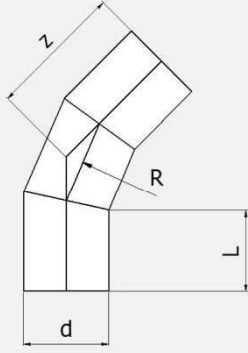

HDPE KONFEKSİYON DİRSEK 60°
PN10 / SDR 17
HDPE FABRICATED ELBOW 60° PN10 / SDR 17

Çap	Z	L	Ağırlık
mm	mm	mm	kg
110	255	150	1,06
125	261	150	1,38
140	265	150	1,76
160	271	150	2,35
180	277	150	3,03
200	283	150	3,81
225	290	150	4,91
250	359	200	7,59
280	367	200	9,73
315	378	200	12,70
355	390	200	16,58
400	480	250	25,76
450	574	300	38,59
500	588	300	49,06
560	606	300	63,02
630	626	300	82,59
710	650	300	108,25
800	675	300	143,50
900	970	450	207,00
1000	990	500	348,00
1200			
1400			
1600			

Özel imalat yapılacaktır.

POLİBOR

PLASTİK

HDPE KONFEKSİYON DİRSEK 60°
PN16 / SDR 11
HDPE FABRICATED ELBOW 60° PN16 / SDR 11

Çap	Z	L	Ağırlık
mm	mm	mm	kg
110	255	150	1,54
125	261	150	2,04
140	265	150	2,59
160	271	150	3,47
180	277	150	4,46
200	283	150	5,62
225	290	150	7,21
250	359	200	11,18
280	367	200	14,41
315	378	200	18,69
355	390	200	24,38
400	480	250	38,00
450	574	300	57,00
500	588	300	72,24
560	606	300	92,92
630	626	300	121,38
710	650	300	159,90
800			
900			
1000			
1200			
1400			
1600			